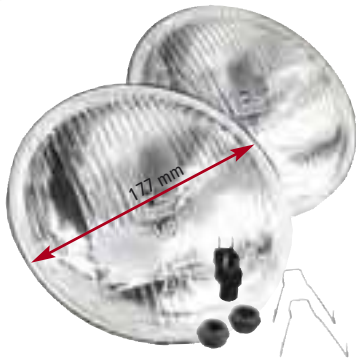

7" H4 parabol

Diam. 177 mm.

Til Honda, Kawasaki, Suzuki, Yamaha m.m.
"E"-mærket.

Varenr./art.nr. 173514

265,- 331,-

6" H4 parabol

Diameter 155 mm.

"E"-mærket.

Varenr./art.nr. 173515

282,- 353,-

5 3/4" H4 parabol

Diameter 143 mm.

"E"-mærket.

Varenr./art.nr. 173525

265,- 331,-

Lygtehus/Lykthus