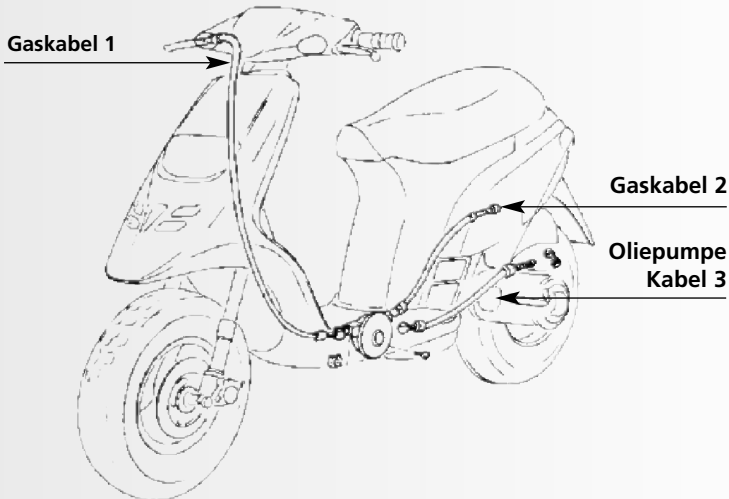

PIAGGIO/VESPA				
NRG 50	Kabel 1	Alle	041424	115,- 144:-
NRG 50	Kabel 2	Alle		
NRG 50	Kabel 3	Alle	041425	69,- 86:-
ET2 50	Kabel 1	Alle	041441	93,- 116:-
ET2 50	Kabel 2	Alle	041440	93,- 116:-
ET2 50	Kabel 3	Alle	041439	93,- 116:-
Zip 50 (30 km/t)	Kabel 1	Alle	041420	69,- 86:-
Zip 50 (30 km/t)	Kabel 2	Alle		
Zip 50 (30 km/t)	Kabel 3	Alle	041421	69,- 86:-
ZIP 50 (45 km/t)	Kabel 1	Alle	041422	69,- 86:-
ZIP 50 (45 km/t)	Kabel 2	Alle	041423	69,- 86:-
ZIP 50 (45 km/t)	Kabel 3	Alle	041421	69,- 86:-

SUZUKI				
Adress AP 50	Kpl. Alle	041223	89,-	111:-
FZ-50	Kpl. Alle	041221	166,-	208:-
Samurai DM 50	Kpl. Alle	041222	88,-	110:-

YAMAHA				
Aerox 50	Kabel 1	97->	041442	93,- 116:-
Aerox 50	Kabel 2	97->		
Bump 50	Kabel 1	Alle	041364	127,- 159:-
Bump 50	Kabel 2	Alle	041365	127,- 159:-
BW's 50	Kabel 1	Alle	041364	127,- 159:-
BW's 50	Kabel 2	Alle	041365	127,- 159:-
BW's N.G. 50	Kabel 1	Alle	041364	127,- 159:-
BW's N.G. 50	Kabel 2	Alle	041365	127,- 159:-
Jog Artic-spec. 50	Kabel 1	Alle	041346	88,- 110:-
Jog Artic-spec. 50	Kabel 2	Alle	041347	88,- 110:-
Neo's 50	Kabel 1	Alle	041366	127,- 159:-
Neo's 50	Kabel 2	Alle	041367	88,- 110:-
Spy 50	Kabel 1	Alle	041364	127,- 159:-
Spy 50	Kabel 2	Alle	041365	127,- 159:-
Why 50	Kabel 1	99->	041437	115,- 144:-
Why 50	Kabel 2	99->	041436	115,- 144:-